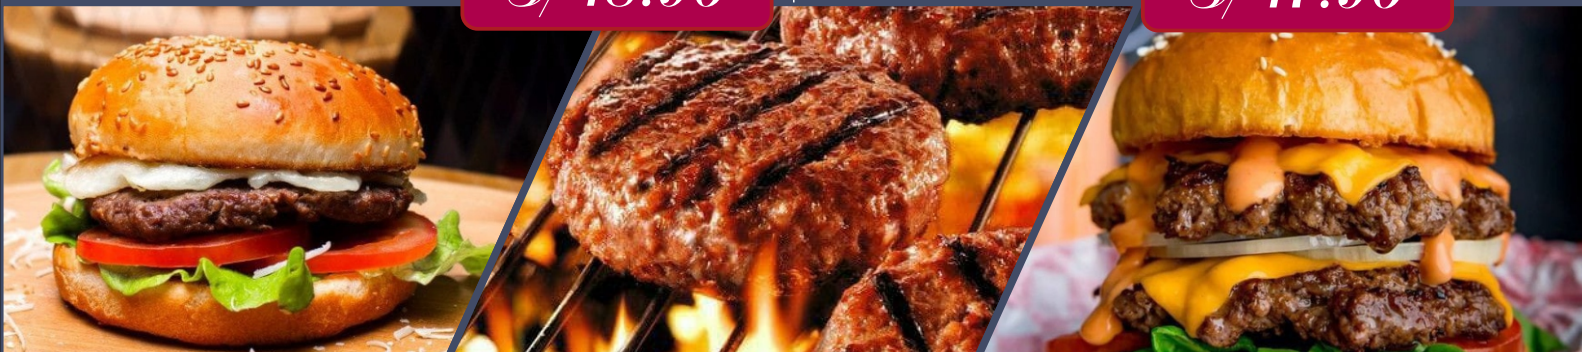

Nuestros Hamburguesas Caseras

Extrema Doble

Dos hamburguesa de carne, ensalada, queso cheddar, tocino, cebolla caramelizada, huevo y papa frita

S/ 21.00

Royal de Carne

Hamburguesa de carne, ensalada, tocino, huevo, queso, jamón y papas frita

S/ 16.90

La Tóxica

Hamburguesa, filete de pollo Ensalada ,Hot dog, huevo ,queso ,tocino, platano y papa frita

S/ 18.90

Royal Achorado

Hamburguesa de carne, ensalada chorizo, queso cheddar, tocino, huevo, blanca y papa frita

S/ 17.90

Royal de Filete de Pollo

Filete de pollo, ensalada, tocino, huevo, queso, jamón y papa frita

S/ 15.90

Royal de Pollo Deshilachado

Pollo deshilachado, ensalada, tocino, huevo, queso, jamón y papas frita

S/ 12.90

Royal de Chorizo

Chorizo parrillero, ensalada, tocino, huevo, queso, jamón y papa frita

S/ 12.90

Royal la Charapita

Cecina, ensalada, platano, tocino, queso, huevo y papa frita

S/ 16.90

Clásica

Hamburguesa de carne, ensalada, huevo y papa frita

S/ 10.00

Clásica C/ Pina

Hamburguesa de carne, ensalada, jamón, queso, piña y papa frita

S/ 12.00

Clásica C/ Hot Dog

Hamburguesa de carne, ensalada, hot dog, huevo y papa frita

S/ 11.00

Cheeseburguers

Hamburguesa de carne, ensalada, doble queso, huevo y papa frita

S/ 14.00